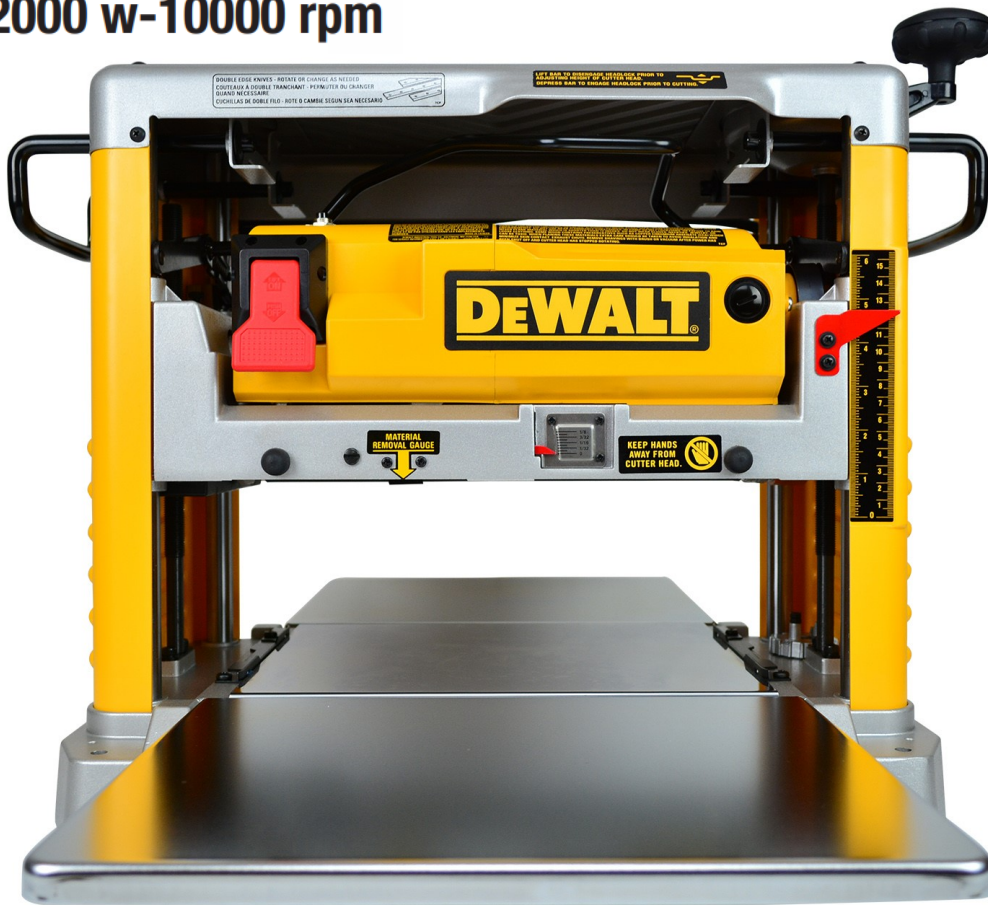

# DW734

## Cepillo Canteador 12 1/2" con 3 Navajas 2000 w-10000 rpm

Cortes en madera más largos y profundos /  
Cabeza de 3 cuchillas / Provee acabados más  
finos de los cepillos canteadores / Cuchillas  
desechables y reversibles, ofrecen un 30%  
más de vida y hacen que el cambio de las  
cuchillas sea rápido y fácil.

### ESPECIFICACIONES

Potencia	15 amp
Max CPM	1/8"
Longitud de Carrera	6"
Abrazadera sin Llave	12 1/2"
Tipo de Zapata	1
Cortes por Pulgada	96
Peso	36.3 kg
Incluye	Recolector de Polvo